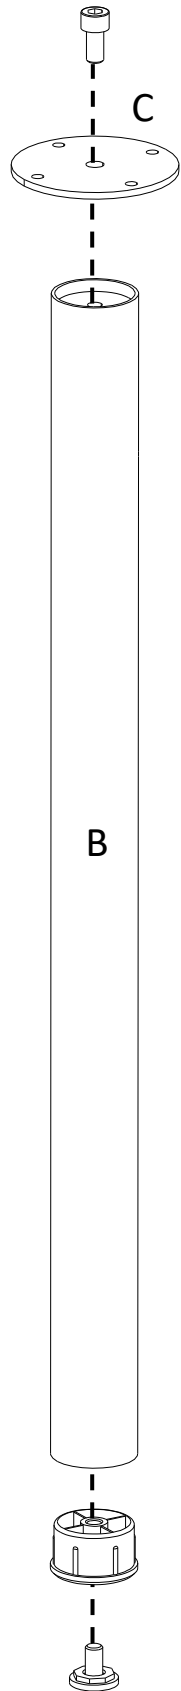

DANUBE

10084

KIT TOOLS / KIT DE HERRAMIENTAS / STRUMENTI DEL KIT / KIT DE OUTILS / KIT-WERKZEUGE

YOUR TOOLS / TUS HERRAMIENTAS / I TUOI STRUMENTI / VOS OUTILS / IHRE WERKZEUGE

MATERIALES | MATERIALS | MATÉRIAUX | MATERIALIEN | MATERIALI

A 1x	FE210541
B 4x	FE210536
C 4x	FE210538

M6x16mm

D 16x

1201750

M10x20mm

E 4x

1201640

F 4x

121600338

G 4x

121804238

1

4x

M10x20mm  E 4x 1201640	 F 4x 121600338	 G 4x 121804238
--	---	---

2

M6x16mm